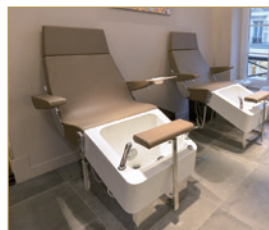

OFFRE EXCLUSIVE

La vie n'est pas parfaite mais votre salon peut l'être.

www.spalagic.fr

#LUXE, CALME ET VOLUPTÉ

nouveauté
2017

Fauteuil pédicure HYDROLOUNGE

- Dossier capitonné
- Assise avec mouvement synchronisé de gauche à droite
- Cuvette avec système de bain à remous (jacuzzi)
- Système Pipeless sans tuyauterie (hygiène +)
- Repose-pieds réglable et amovible
- Mitigeur inclus et une douchette réglable
- Confort et design

4 001 € **-25 %**

2 999 €

Disponible dans plus
de 24 coloris

Assise avec mouvement synchronisé
de gauche à droite

#L'ÉLÉGANCE EST LA SEULE BEAUTÉ QUI NE FÂNE JAMAIS

Fauteuil pédicure STREAMLINE BASIC PIPELESS

4602 € **-20%**

3682 €

Option
CHROMOTHERAPIE LIGHT

379 € **-20%** 303 €

Option **MANUCURE PAD**
porte gobelet avec tablette

221 € **-20%** 177 €

EXISTE en version
MASSANT À AIR-SHIATSU

5921 € **-20%**

4737 €

Disponible dans plus de 24 coloris

#SOYEZ EXTRAORDINAIRE

Table de manucure GLOSS

- Colonne plexiglas blanc opaque avec rétroéclairage
- Étagère à vernis en plexiglas transparent
- Caisson avec 2 tiroirs profonds
- Emplacement prises électriques
- Finition table (mat ou brillant) et coloris à définir