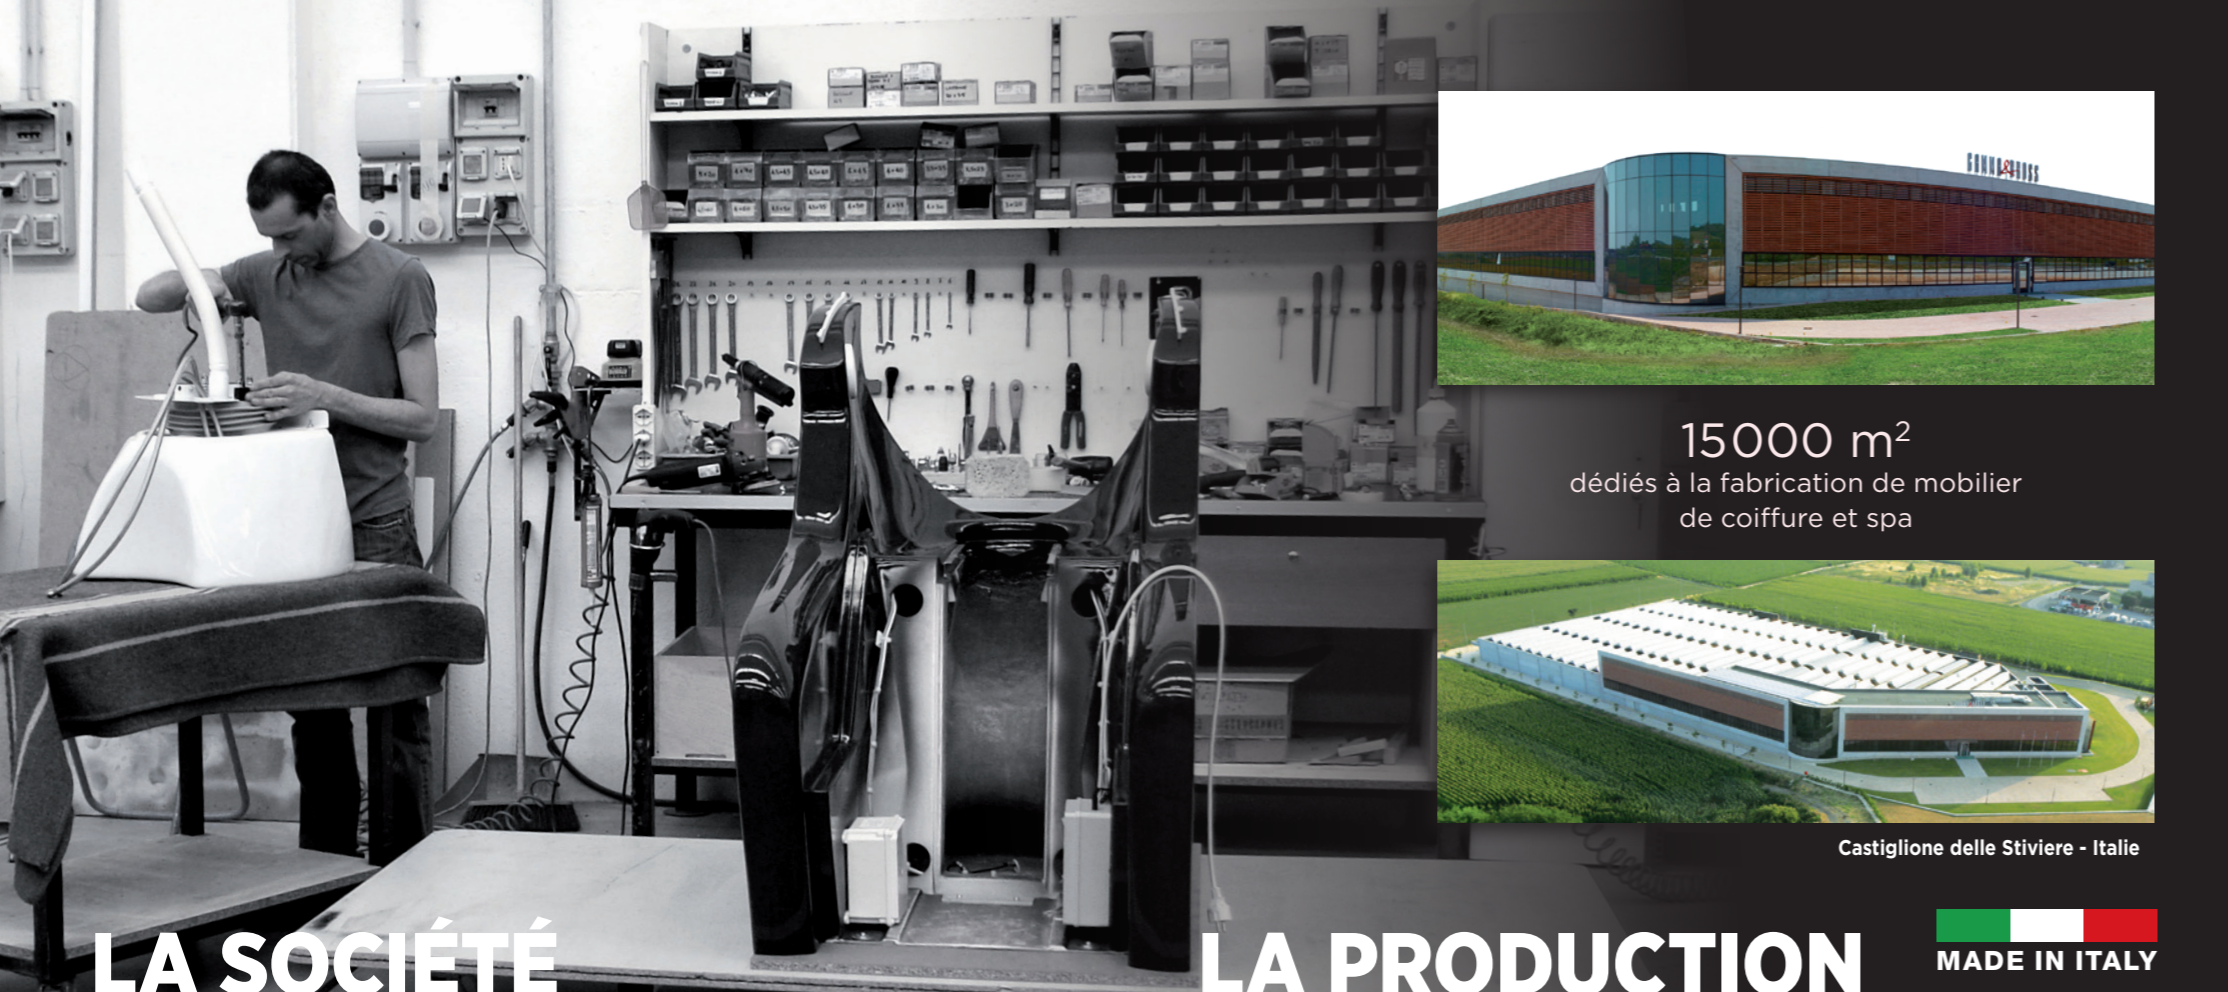

GAMMA & BROSS

*Offres exclusives 2022*

FABRICANT DE MOBILIER ET AGENCEUR POUR SALON DE COIFFURE ET SPA

## LA SOCIÉTÉ

**GAMMA & BROSS** a su grandir ces dernières années grâce à un long savoir-faire et à notre usine de production en Italie, vous garantissant ainsi le meilleur niveau de qualité.

L'innovation continue est au cœur de notre philosophie et trouve son origine conceptuelle dans la création et le design. Cette perspective vise à assurer qu'un produit lancé sur le marché soit le fruit d'une importante recherche en design.

## LA PRODUCTION

MADE IN ITALY

Notre usine regroupe tous les corps de production de A à Z afin de garantir le meilleur mobilier :

- 1. Notre atelier menuiserie & miroiterie :** nos menuisiers conçoivent et fabriquent vos mobiliers à la demande et également sur-mesure.
- 2. Notre atelier métallurgie :** ce département vous garantit une qualité optimale des pièces métalliques.
- 3. Notre atelier sellerie :** Nos tapissiers confectionnent vos mobiliers sur place avec les meilleurs revêtements, combinés à une technique irréprochable et précise.
- 4. Notre atelier laquage :** ce département permet de peindre et laquer vos mobiliers dans toutes les finitions et coloris de votre choix.
- 5. Nos machines de découpe :** nous disposons de machines à commandes numériques à la pointe de la technologie, permettant d'assurer un niveau d'efficacité industrielle sur la découpe des différents bois et miroiteries.